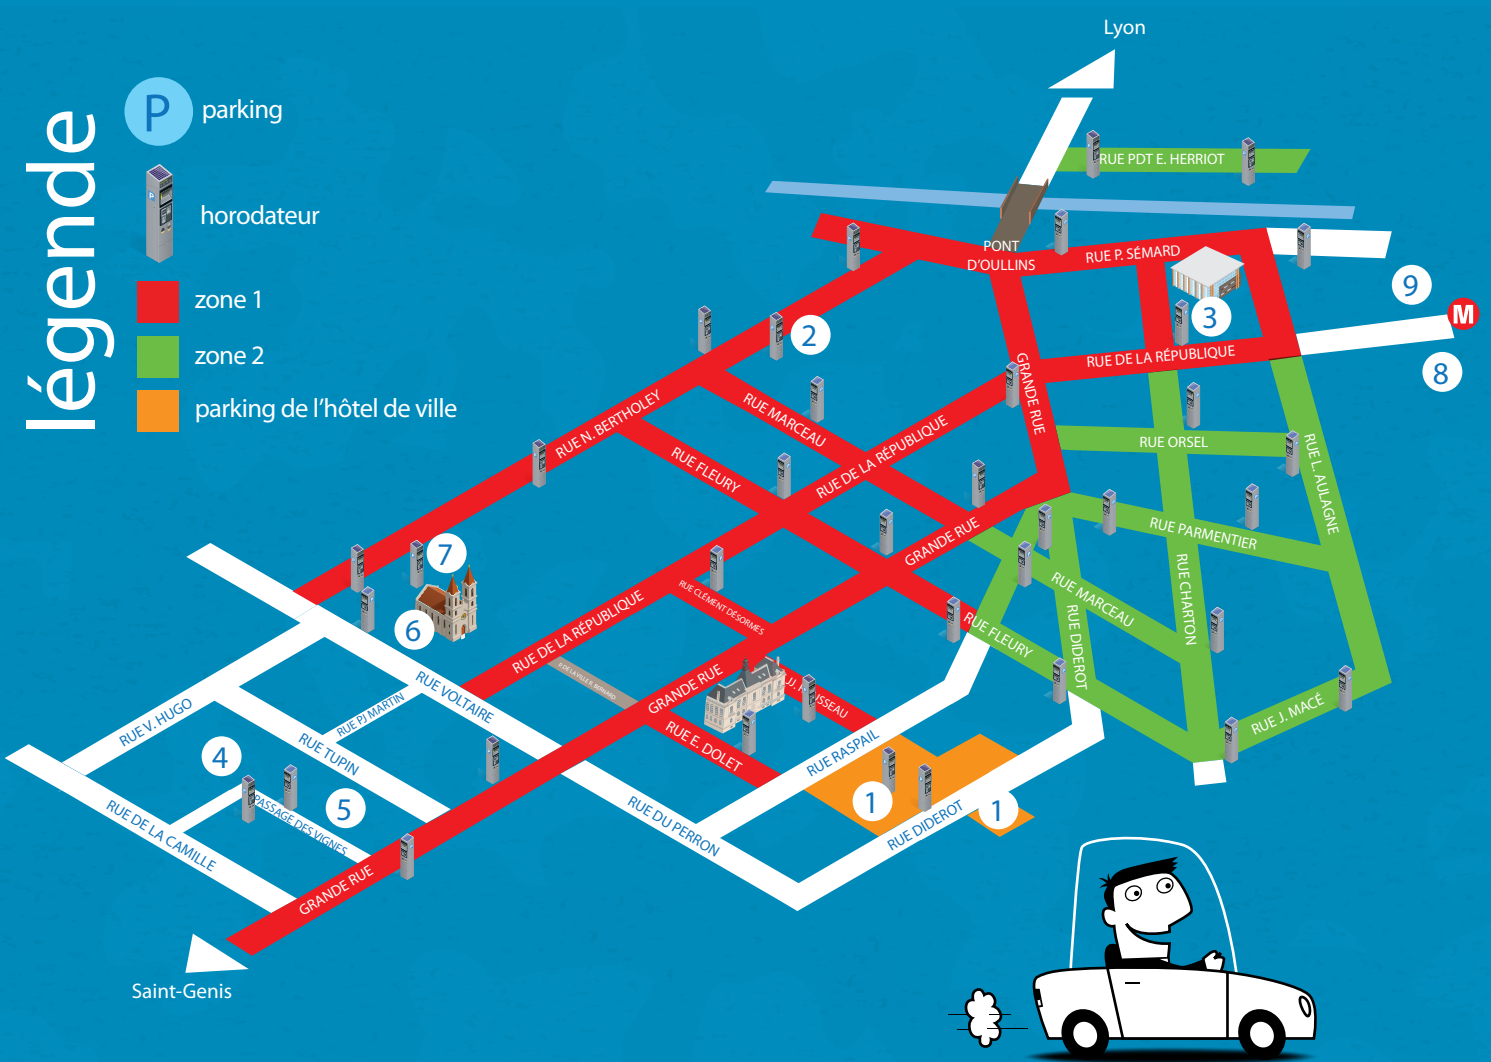

# STATIONNEMENT SUR VOIRIE

## CE QUI CHANGE À OULLINS EN JUIN 2018

1h=1€  
2h=2€

30 MIN  
GRATUITES  
ZONES 1 & 2  
1H GRATUITE  
ZONE 3

+ DE  
1000 PLACES  
DISPONIBLES

PAIEMENT  
PAR ESPÈCES,  
CB OU MOBILE

**+ facile + malin**

# légende

-  parking
-  horodateur
-  zone 1
-  zone 2
-  parking de l'hôtel de ville

# parkings

- 1** parking de l'hôtel de Ville  
1h gratuite  
**148 places**
- 2** parking Arlès-Dufour - Monoprix  
1h gratuite sous condition  
**215 places**
- 3** parking de la Mémo  
**55 places**
- 4** parking de la Camille  
**44 places**
- 5** parking Carrefour Market  
2h gratuites  
**69 places**
- 6** parking des Tourelles  
**37 places**
- 7** parking de la Rotonde  
**30 places**
- 8** parking relais sud (Sytral)  
**315 places**
- 9** parking relais nord (abonnés Sytral)  
**135 places**