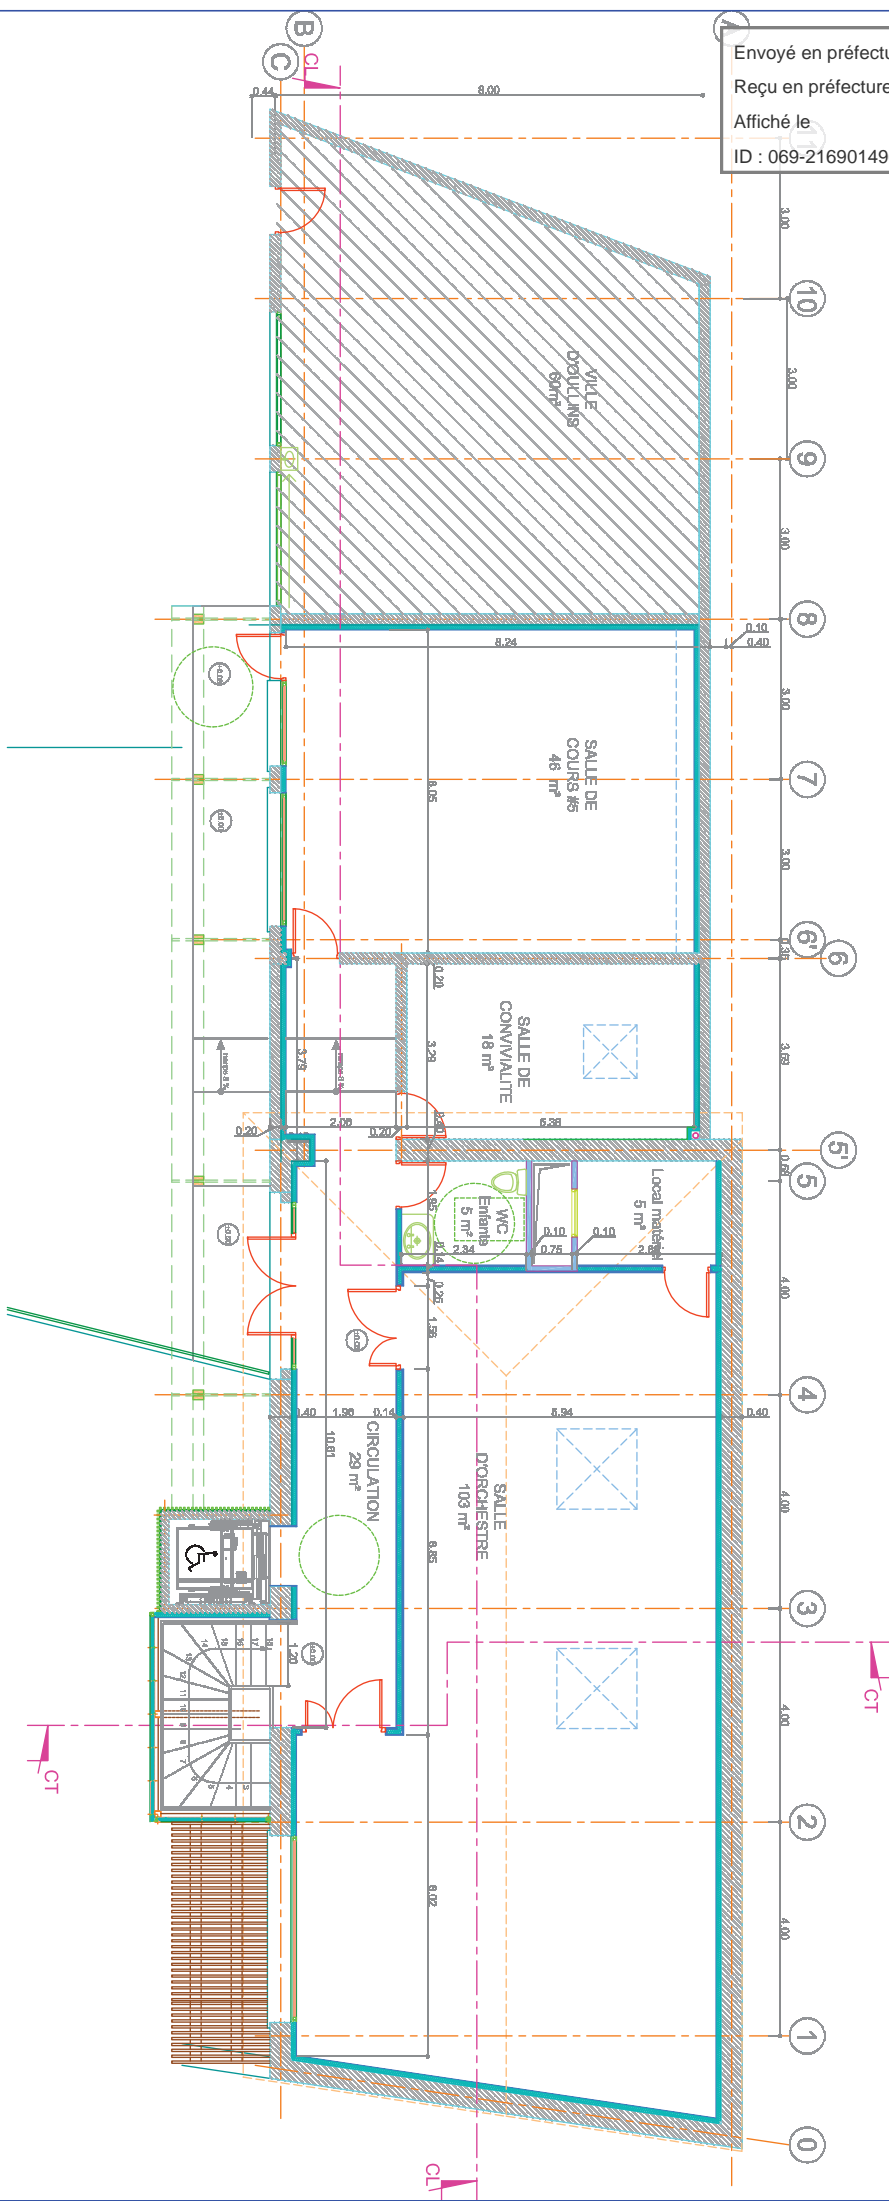

Envoyé en préfecture le 03/07/2018  
 Reçu en préfecture le 03/07/2018  
 Affiché le   
 ID : 069-216901496-20180628-20180628\_21-DE

Mairie d'Oullins  
 Ecole de Musique  
 Origine du Plan de Couloir - 6123 OULLINS

Logos de l'architecte

Logos de l'architecte

PLAN RDC  
 DOE

N° Affaire	00478
Phase	DOE
Type	PL
Indice	0
Echelle	1/100
Date	11/2012

DOE

Envoyé en préfecture le 03/07/2018  
 Reçu en préfecture le 03/07/2018  
 Affiché le  
 ID : 069-216901496-20180628-20180628\_21-DE