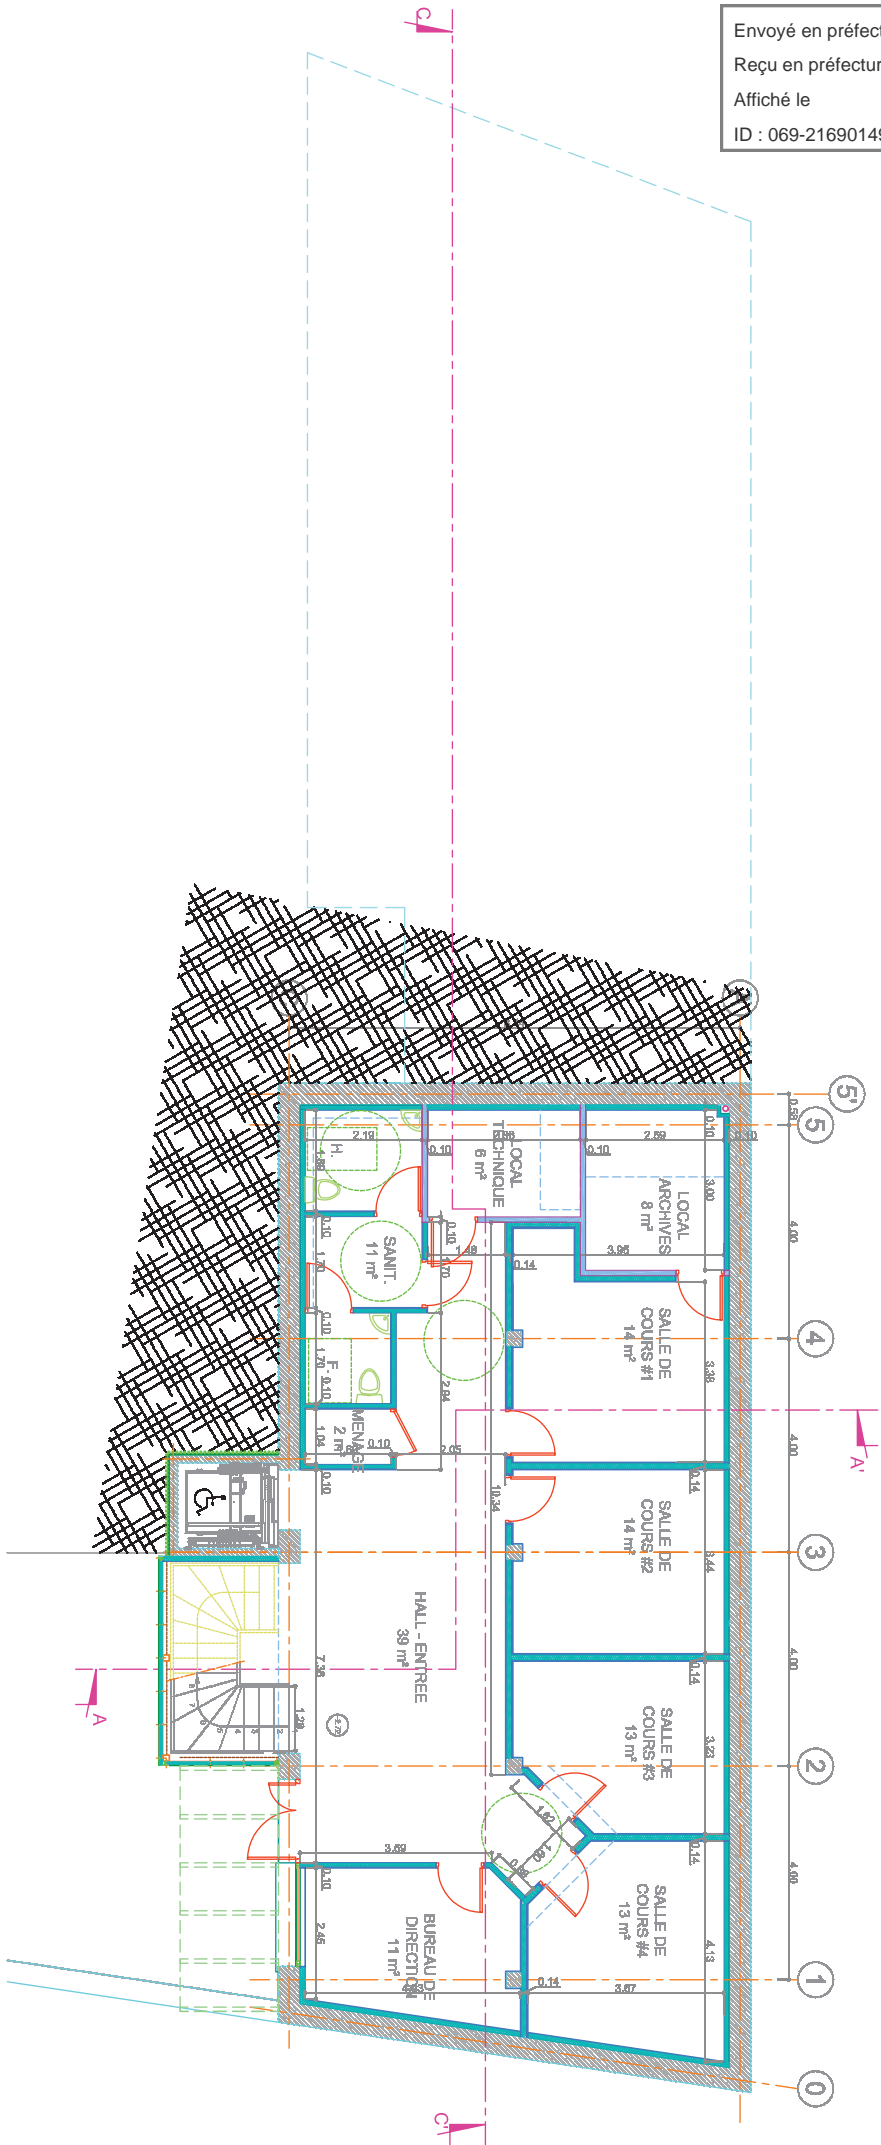

Envoyé en préfecture le 03/07/2018  
 Reçu en préfecture le 03/07/2018  
 Affiché le   
 ID : 069-216901496-20180628-20180628\_21-DE

Mairie d'Oullins  
 Ecole de Musique  
 Origine du Plan de Couloir - 6123 OULLINS

Logos de l'architecte

Logos de l'architecte

PLAN RDC  
 DOE

N° Affaire	00478
Phase	DOE
Type	PL
Indice	0
Echelle	1/100
Date	11/2012

DOE

Envoyé en préfecture le 03/07/2018  
 Reçu en préfecture le 03/07/2018  
 Affiché le  
 ID : 069-216901496-20180628-20180628\_21-DE